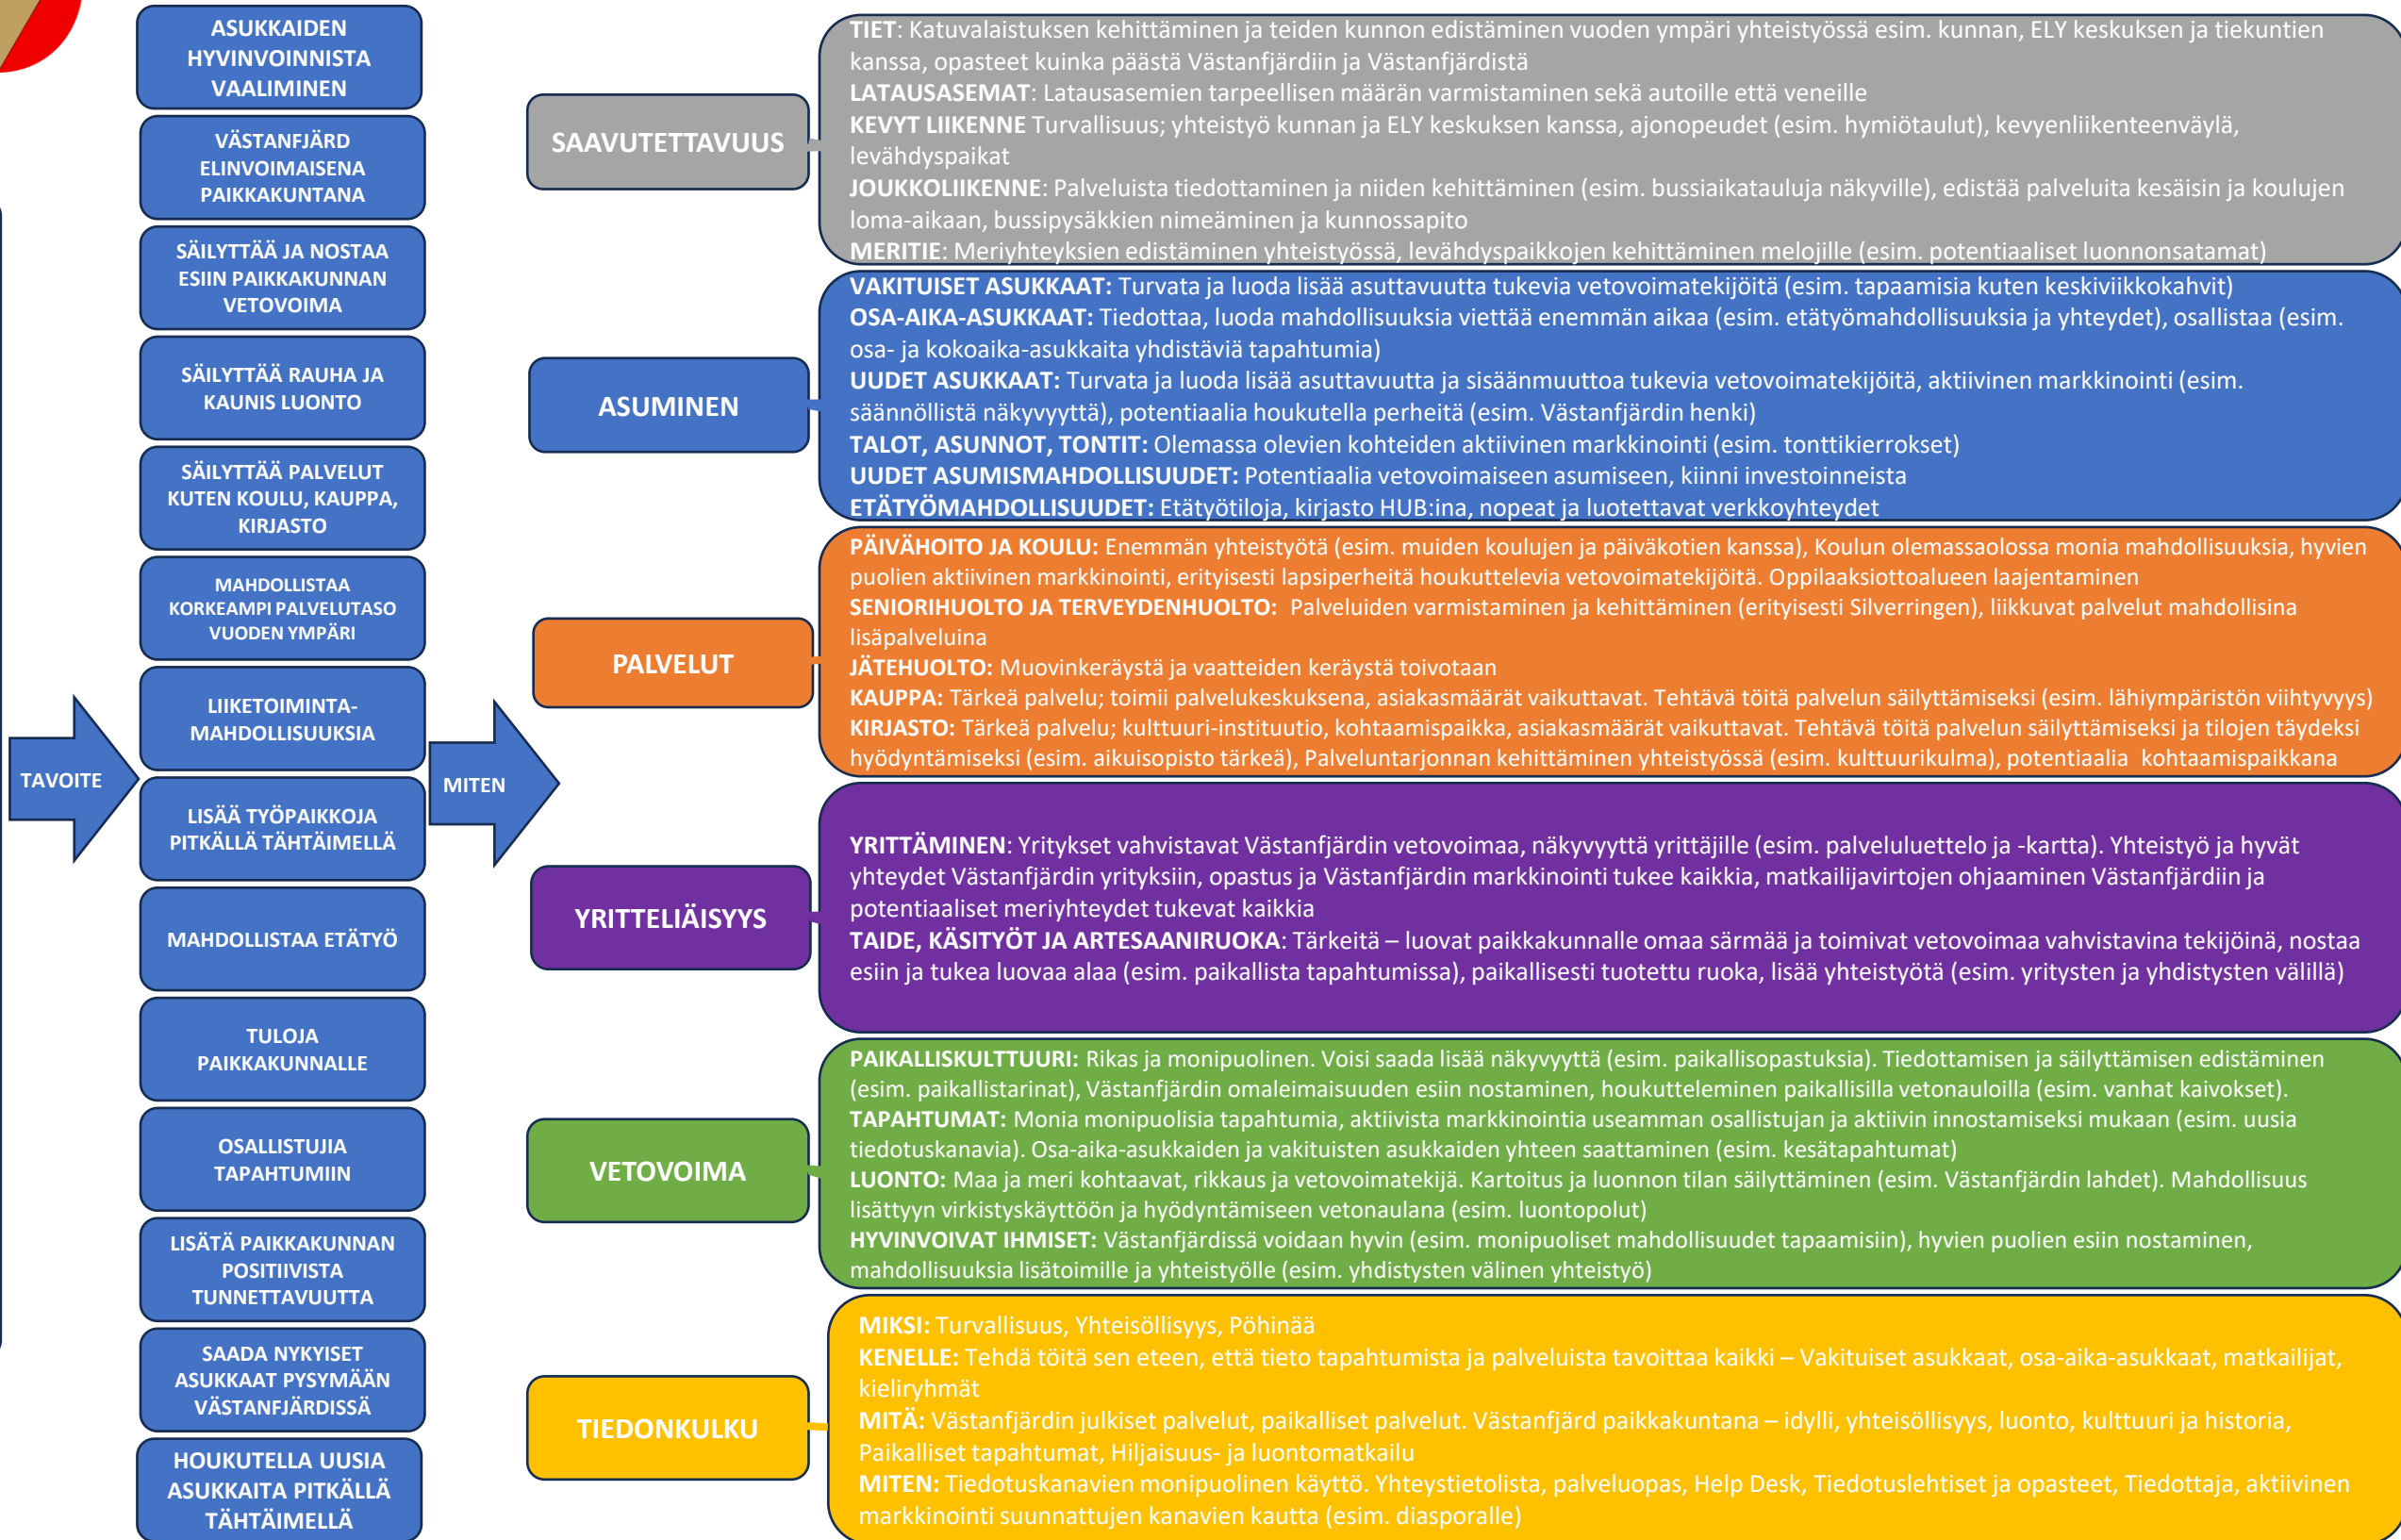

## BO BÄTTRE I VÄSTANFJÄRD

Sockenplanen har tagits fram i projektet Bo i Västanfjärd i regim av Västanfjärds Byaråd. Sockenplanen är resultatet av ett tätt samarbete med invånare i Västanfjärd. Planen har utarbetats av Ann-Sofi Österberg-Aikio. Projektet Bo i Västanfjärd har finansierats av Leader – i samma båt, Konstsamfundet och Svenska kulturfonden.

Europeiska jordbruksfonden för landsbygdsutveckling: Europa investerar i landsbygdsområden

KONSTSAMFUNDET

# VÄSTANFJÄRDIN PITÄJÄSUUNNITELMA

## PAREMPI PESÄ VÄSTANFJÄRDISSÄ

Pitäjäsuunnitelmaa on kehitetty Västanfjärdin Kylätoimikunnan vetämässä Pesä Västanfjärdissä –projektissa. Pitäjäsuunnitelma on syntynyt asukkaiden kanssa tehdyn tiiviin yhteistyön tuloksena. Suunnitelman on koostanut Ann-Sofi Österberg-Aikio. Pesä Västanfjärdissä -projekti on saanut rahoitusta seuraavilta tahoilta: Leader – samassa veneessä, Konstsamfundet ja Svenska kulturfonden.